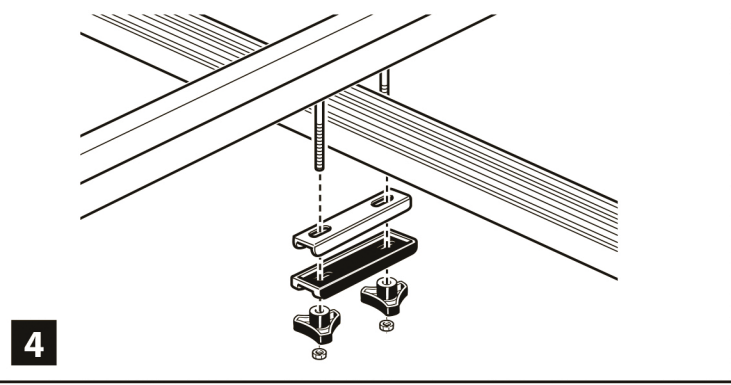

1

2

3

4

5

SX

DX

6

700

7

110 MAX