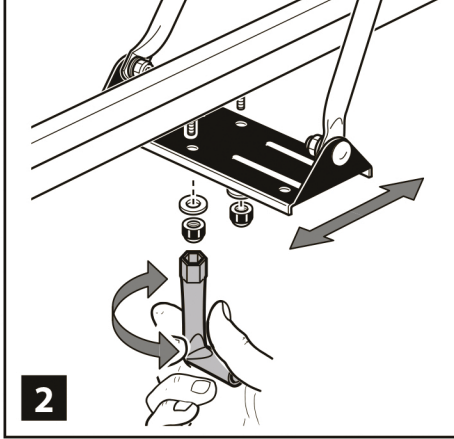

1

2

3

4

5

SX

DX

6

700

7

110 MAX