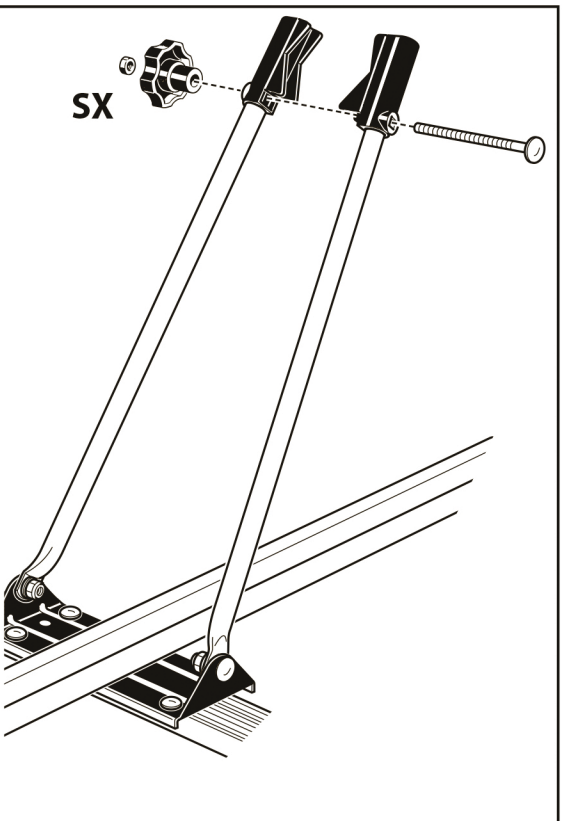

1

2

3

4

5

SX

DX

6

700

7

110 MAX