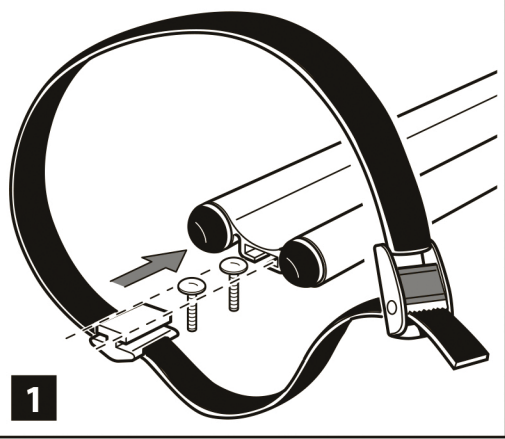

No.	Код	Кол.
1		1
2		6
3		3
4		6
5		4
6		2
7		2
8		2
9		1
10		1
11		3
12		4
13		1
14		1

только для 319P/319CP

1 x

МАКС. 15 кг

Product weight / вес изделия 3,1кг
 Fits all car bars up / устанавливается на рейлинги 60 x 40мм
 Produced by / произведено: DOAE via Meucci, 115
 36028 Rossano Veneto (VI) Italy