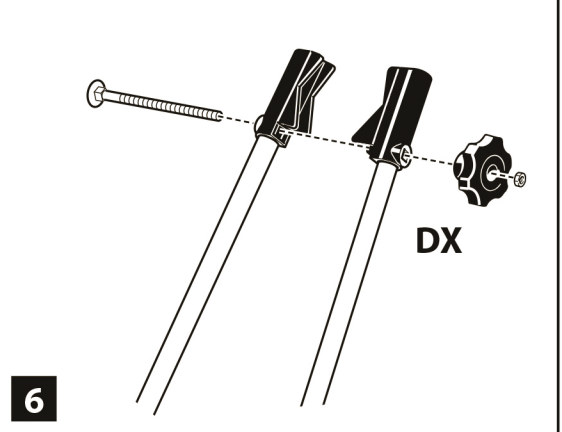

No.	Код	Кол.
1		1
2		6
3		3
4		6
5		4
6		2
7		2
8		2
9		1
10		1
11		3
12		4
13		1
14		1

только для 319P/319CP

1 x

МАКС. 15 кг

Product weight / вес изделия 3,1кг
 Fits all car bars up / устанавливается на рейлинги 60 x 40мм
 Produced by / произведено: DOAE via Meucci, 115
 36028 Rossano Veneto (VI) Italy

1

2

3

4

5

SX

DX

6