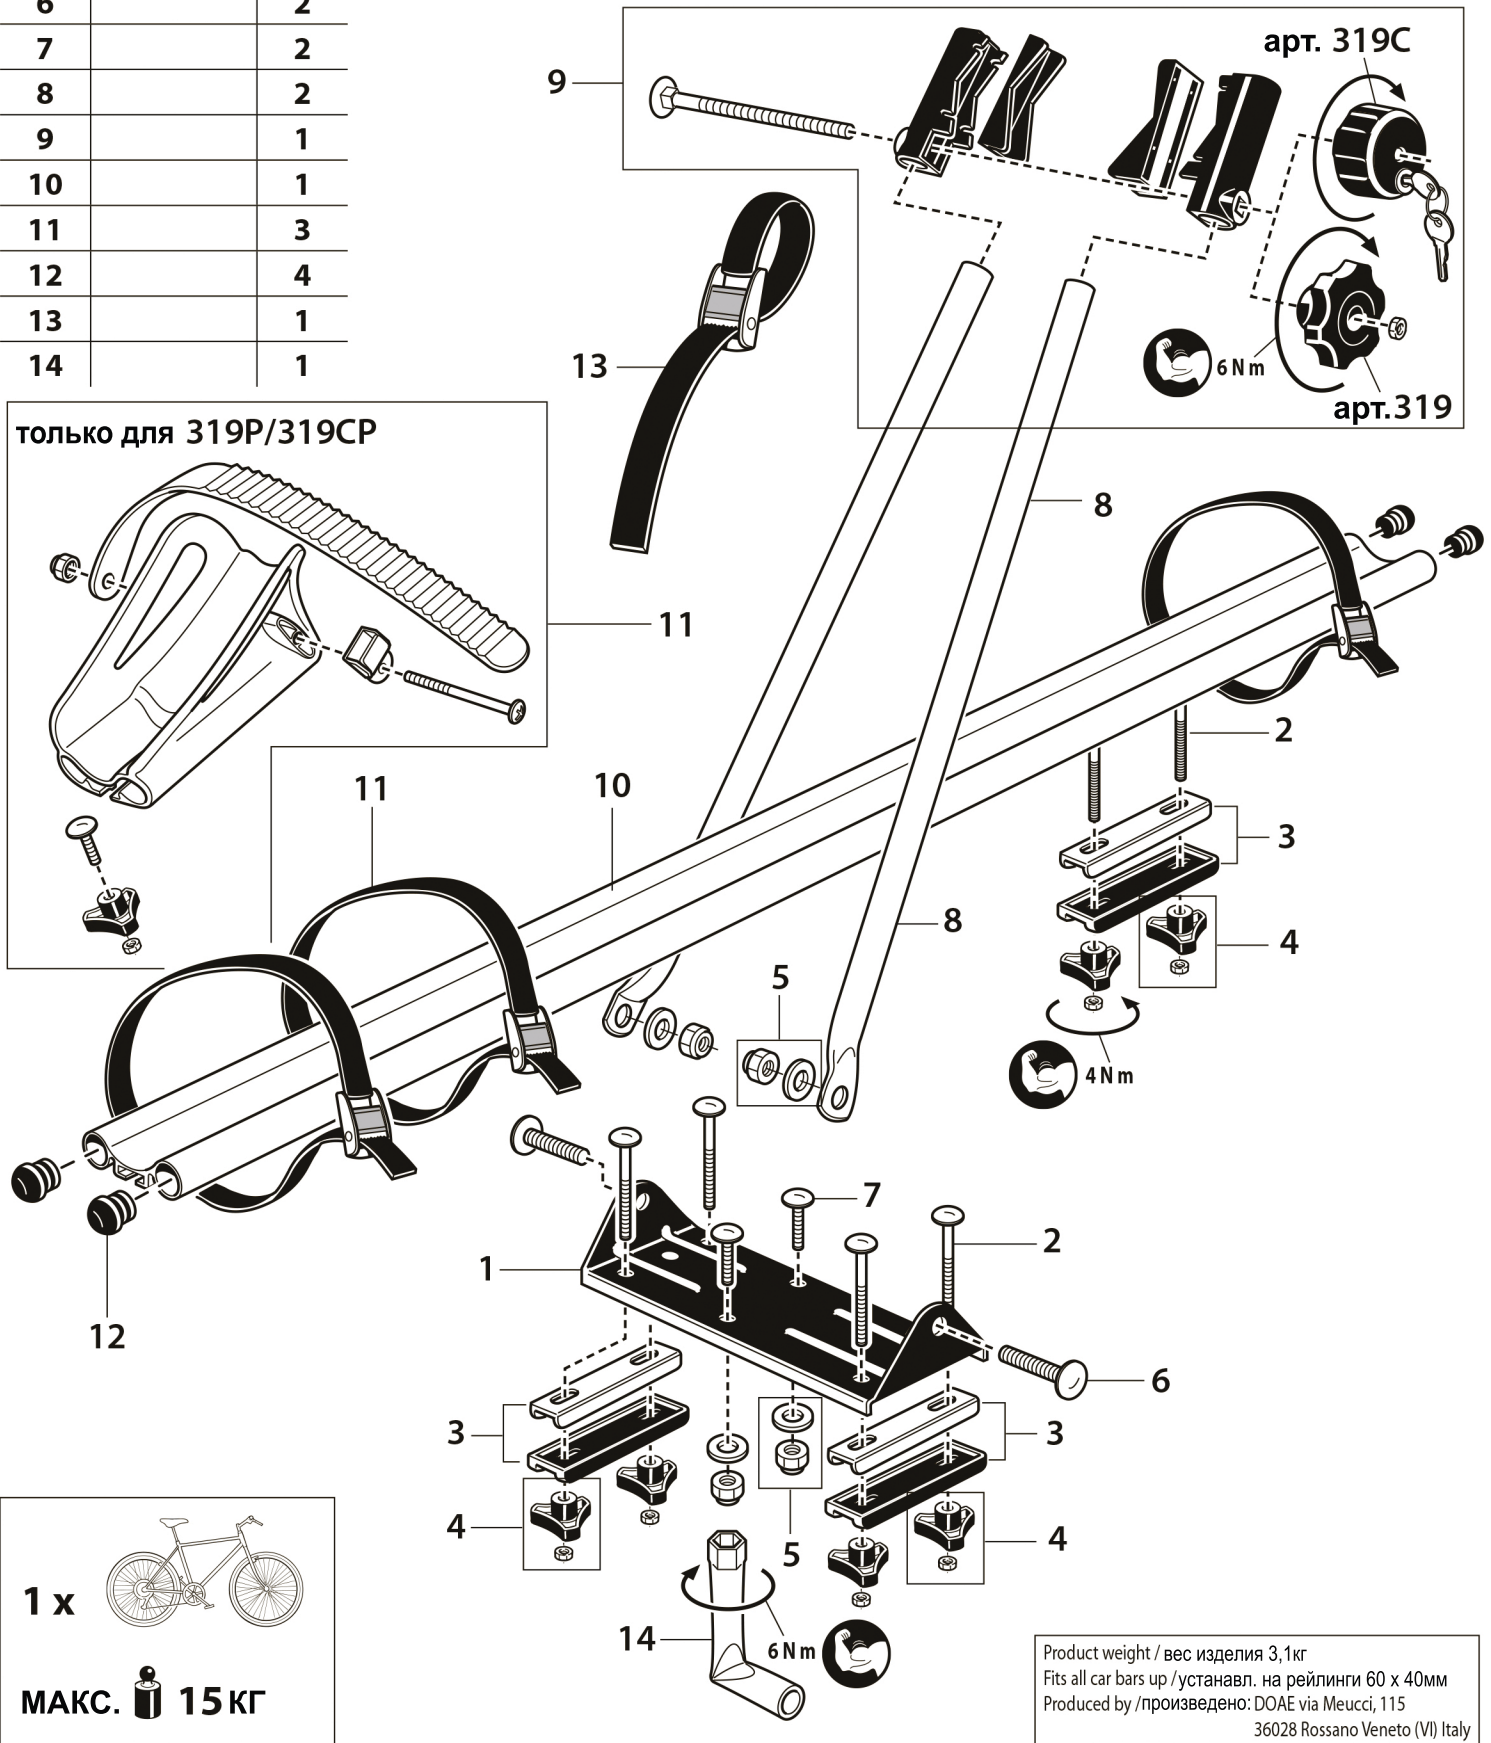

No.	Код	Кол.
1		1
2		6
3		3
4		6
5		4
6		2
7		2
8		2
9		1
10		1
11		3
12		4
13		1
14		1

только для 319P/319CP

1 x

МАКС. 15 кг

Product weight / вес изделия 3,1кг
 Fits all car bars up / устанавливается на рейлинги 60 x 40мм
 Produced by / произведено: DOAE via Meucci, 115
 36028 Rossano Veneto (VI) Italy

1

2

3

4

5

SX

DX

6