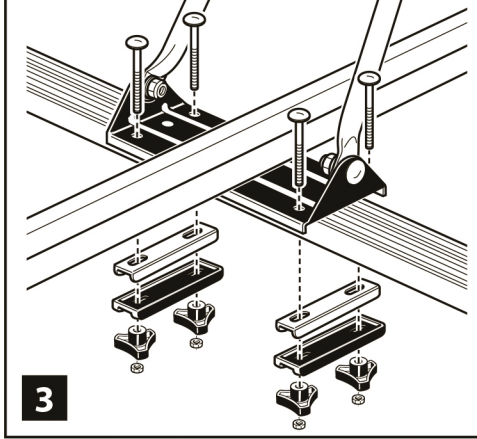

1

2

3

4

5

SX

DX

6

700

7

110 MAX