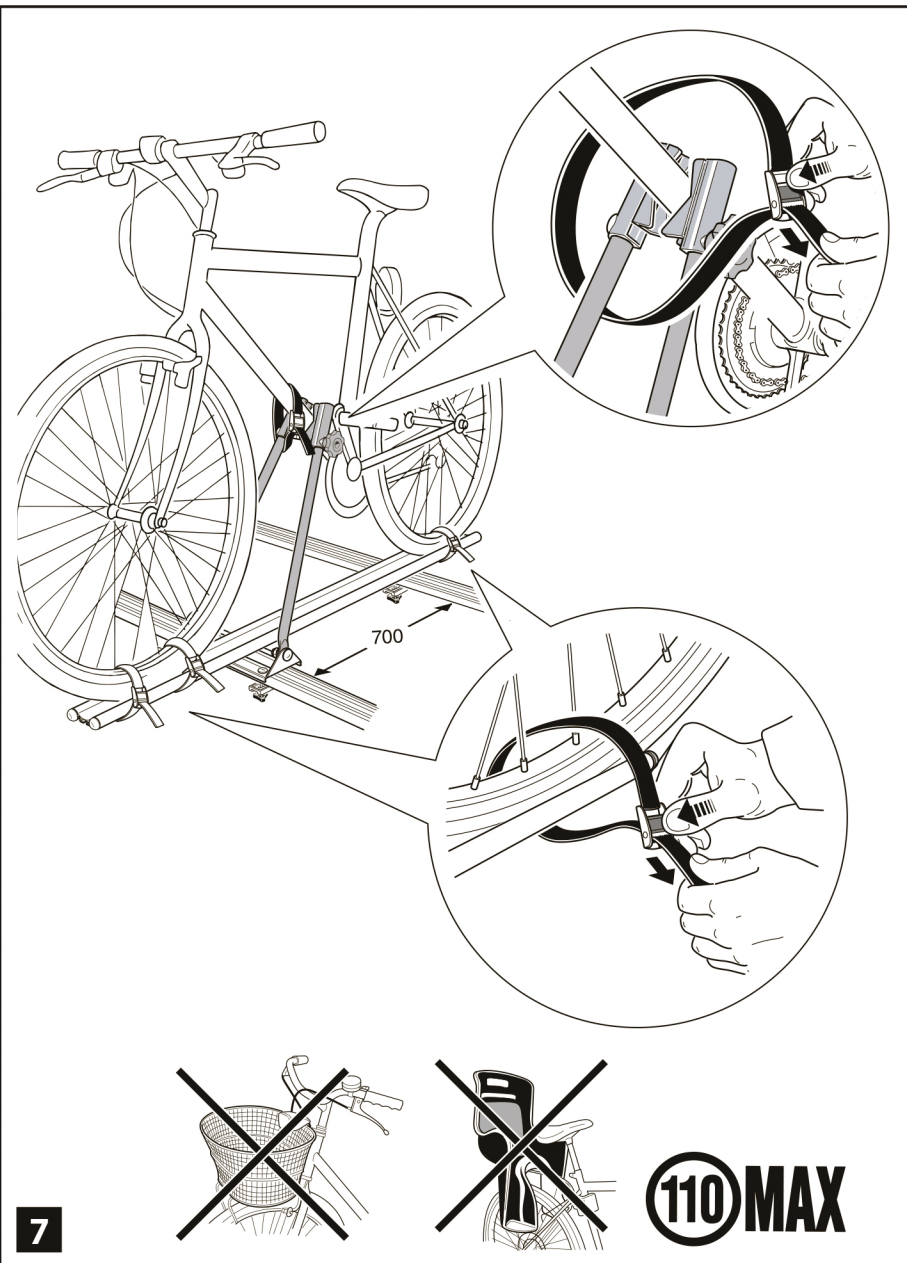

700

7

110 MAX